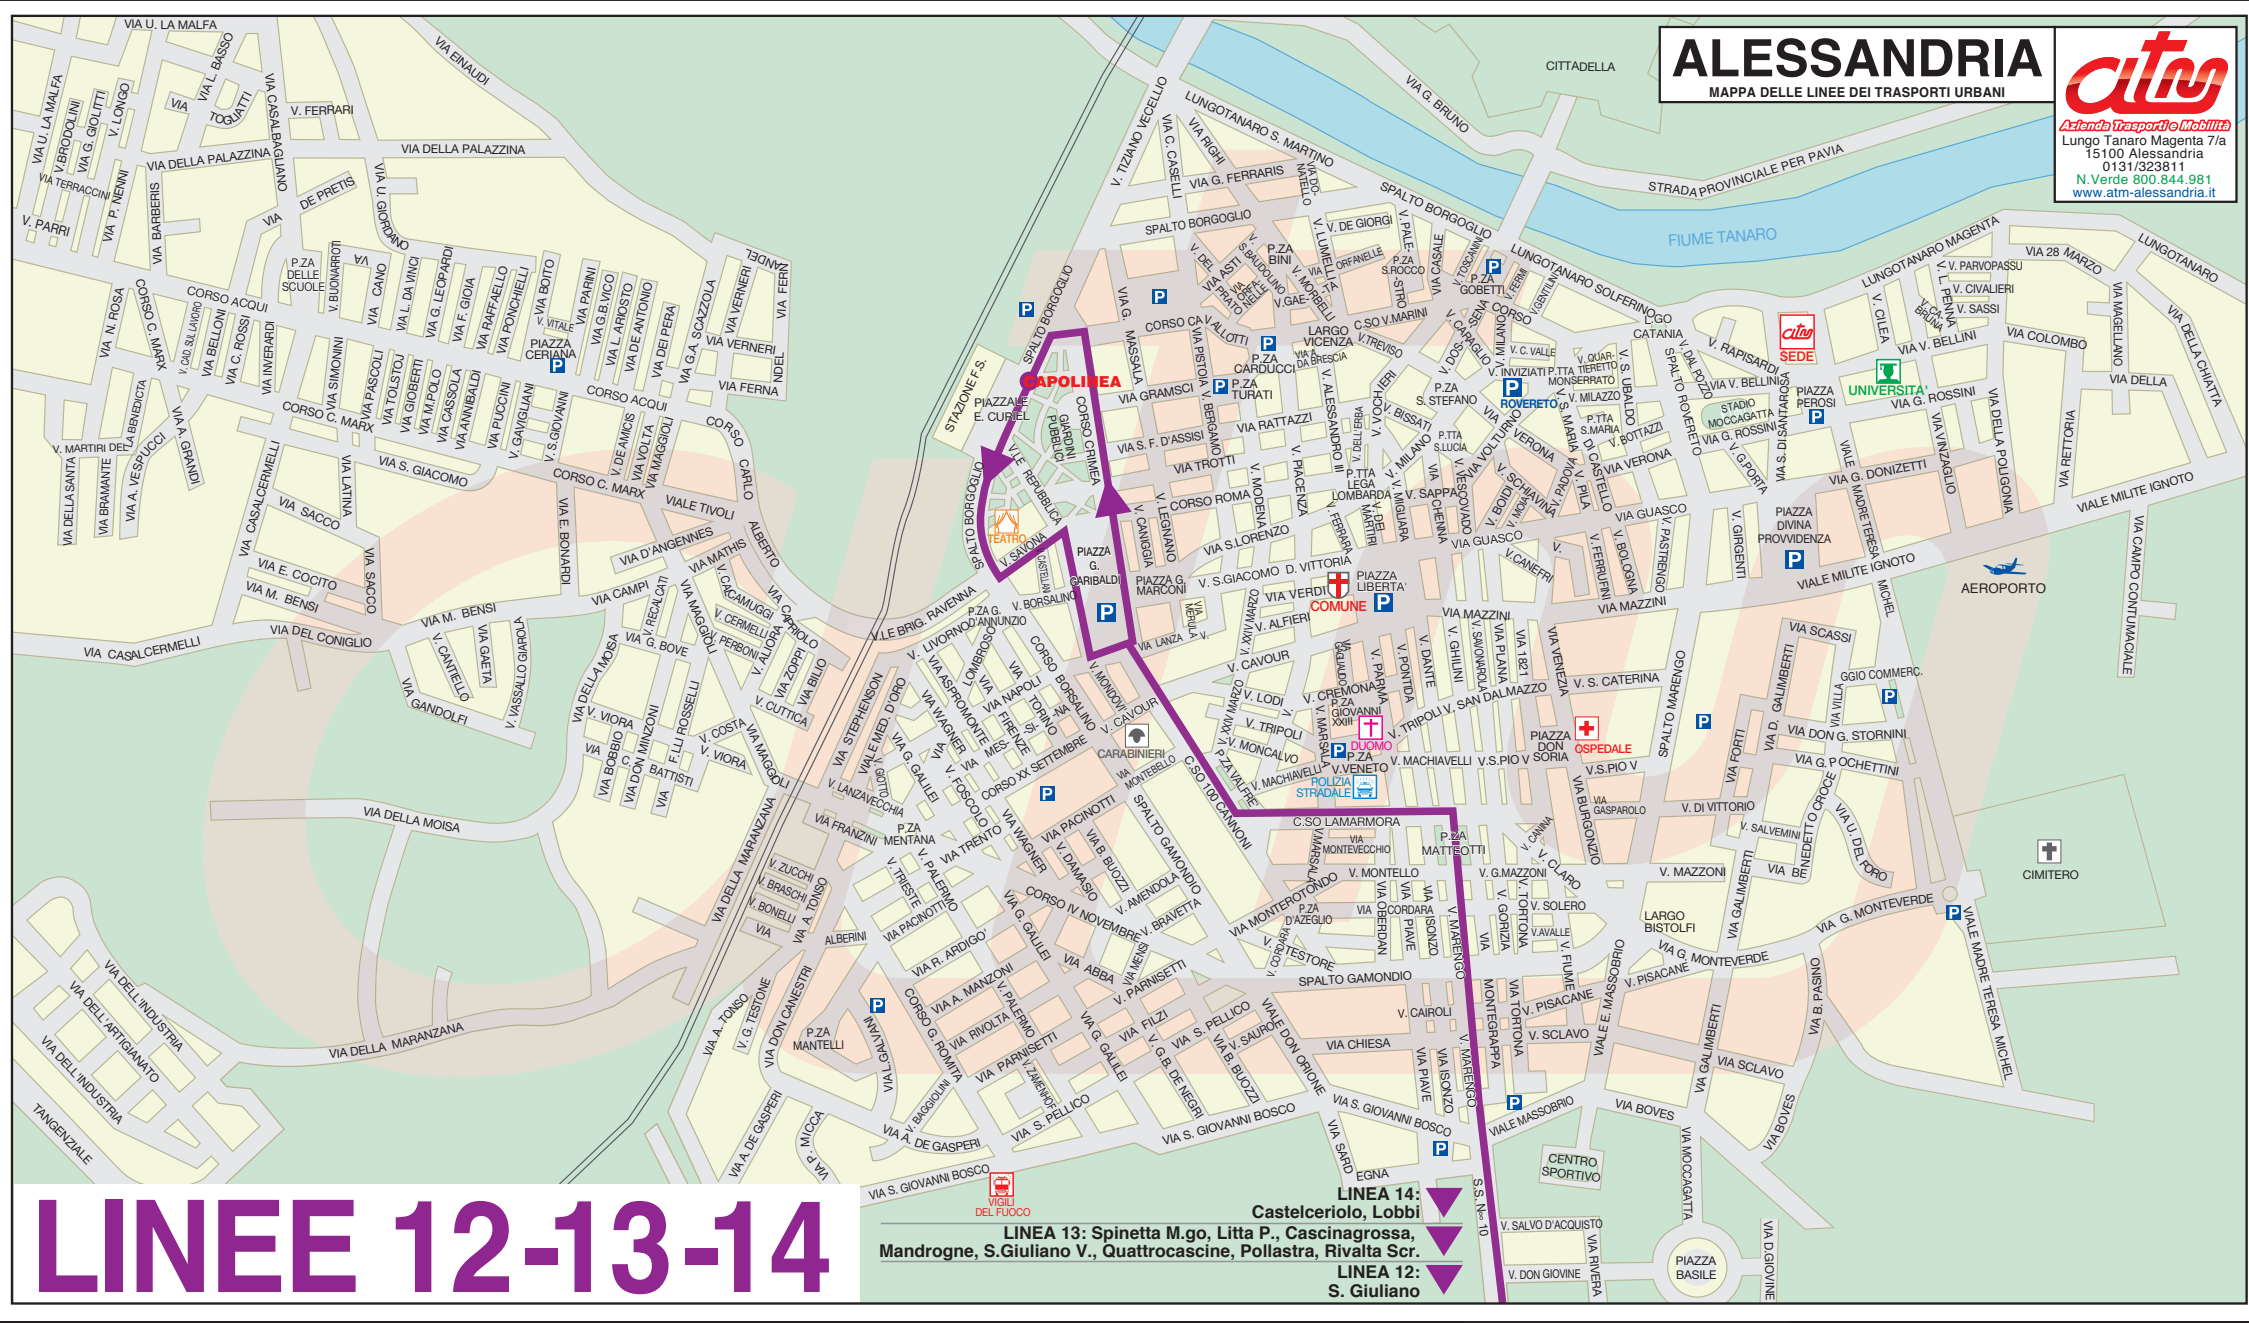

ALESSANDRIA

MAPPA DELLE LINEE DEI TRASPORTI URBANI

Ateneo Trasporti e Mobilità
Lungo Tanaro Magenta 7/a
15100 Alessandria
0131/323811
N.Verde 800.844.981
www.atm-alessandria.it

LINEE 12-13-14

- LINEA 13: Spinetta M.go, Litta P., Cascinagrossa, Mandrogne, S.Giuliano V., Quattrocascine, Pollastra, Rivalta Scr.
- LINEA 12: S. Giuliano
- LINEA 14: Castelceriolo, Lobbi