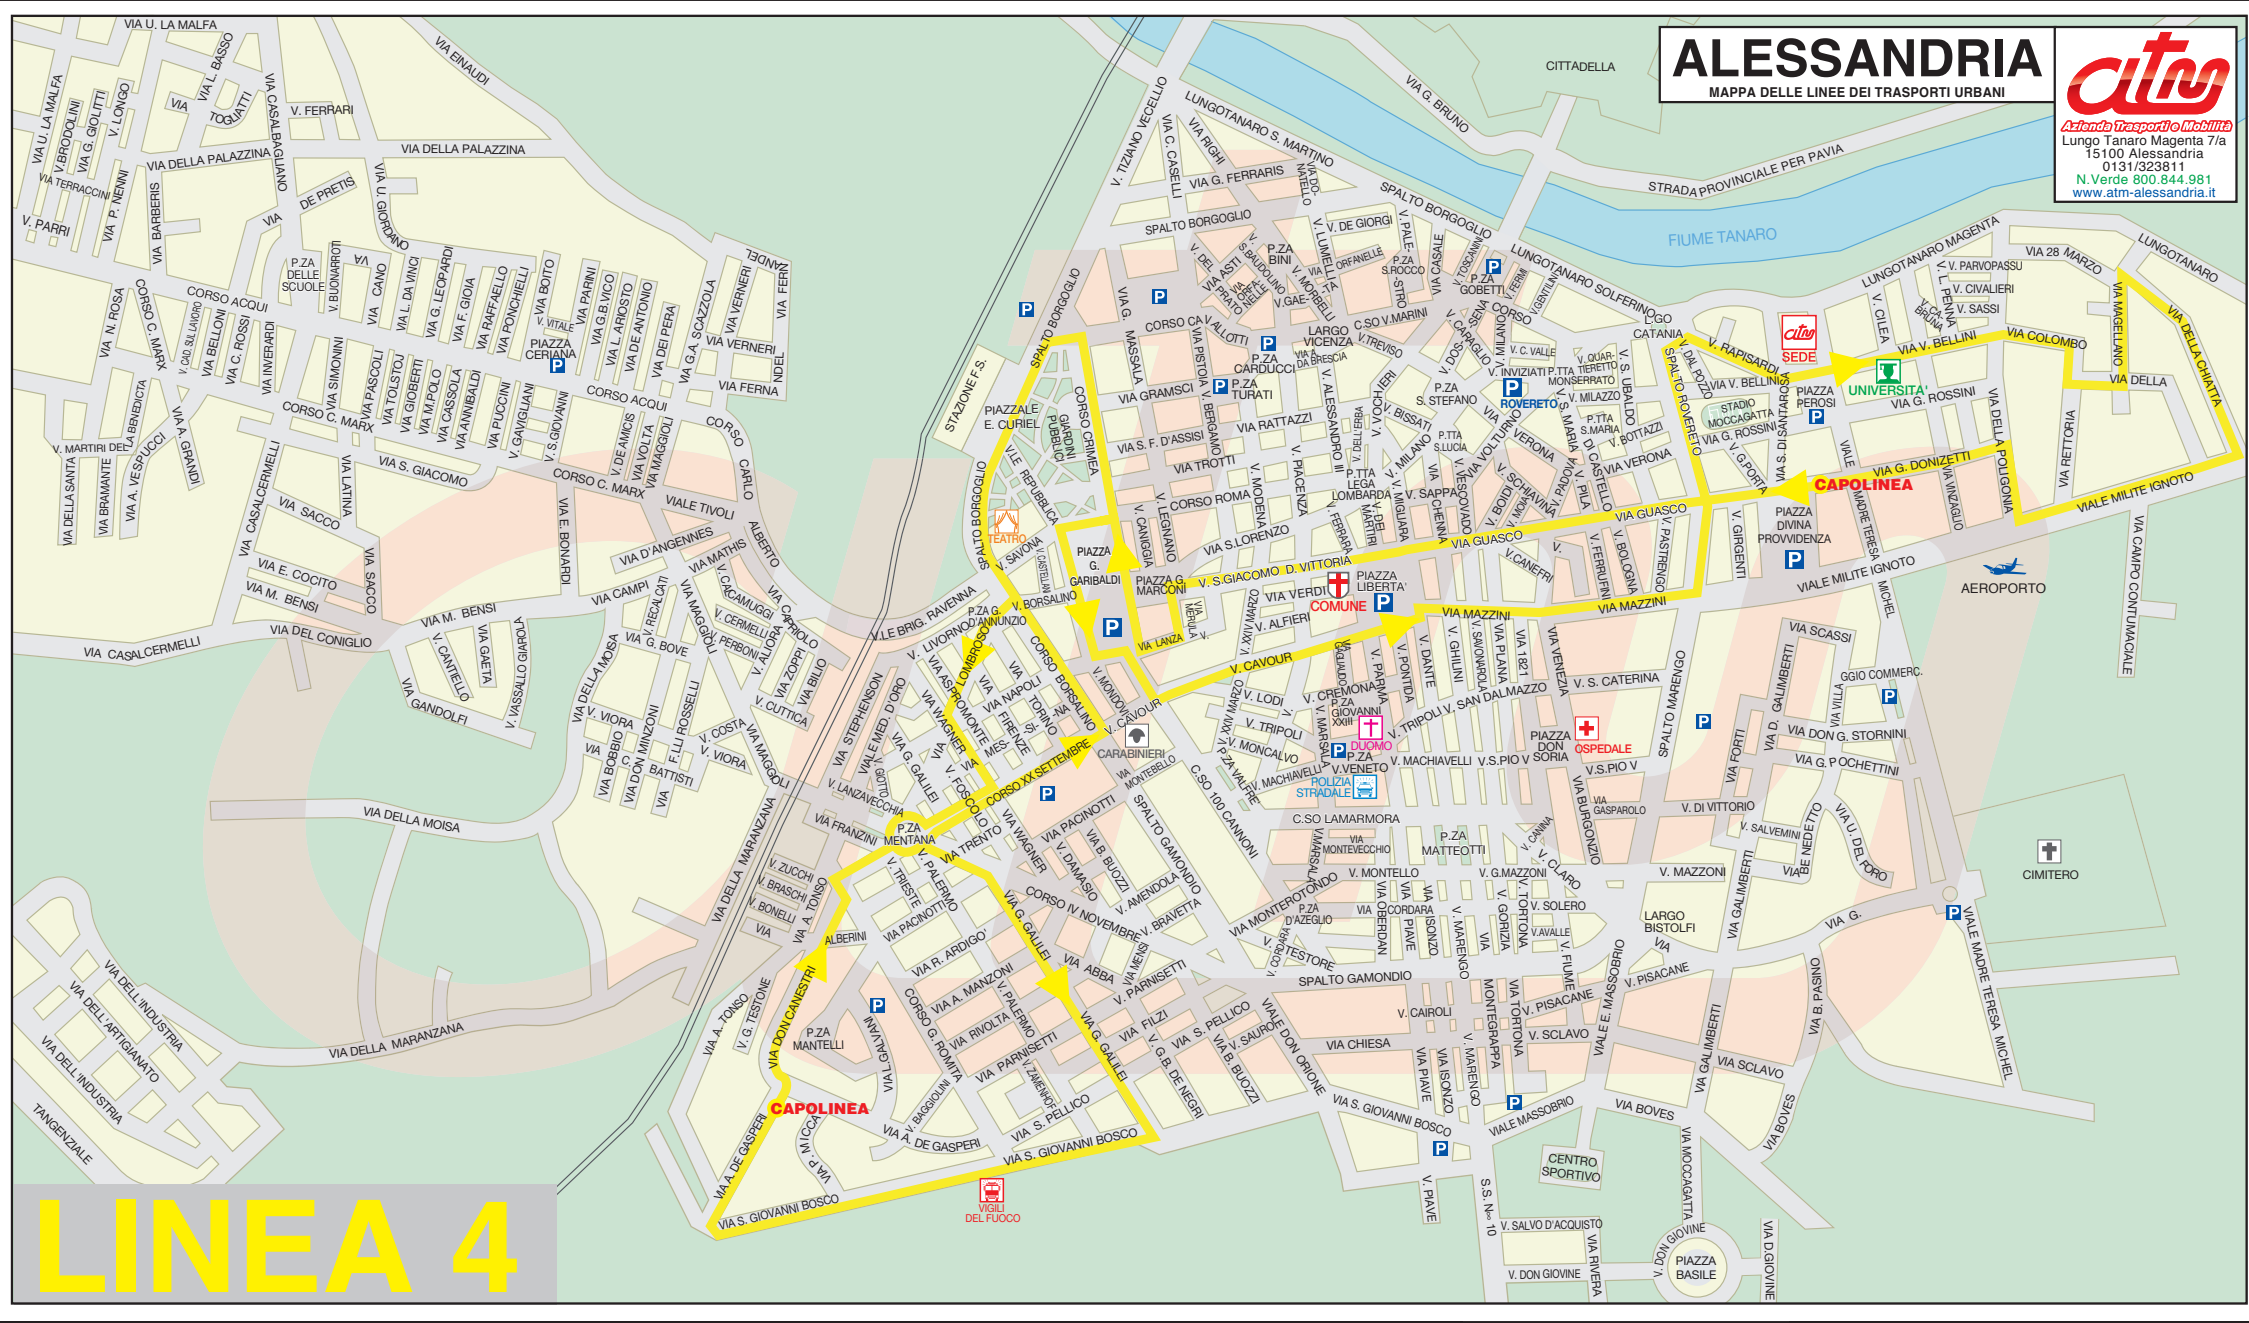

# ALESSANDRIA

MAPPA DELLE LINEE DEI TRASPORTI URBANI

Azienda Trasporti Mobilità  
Lungo Tanaro Magenta 7/a  
15100 Alessandria  
0131/323811  
N.Verde 800.844.981  
www.atm-alessandria.it

# LINEA 4