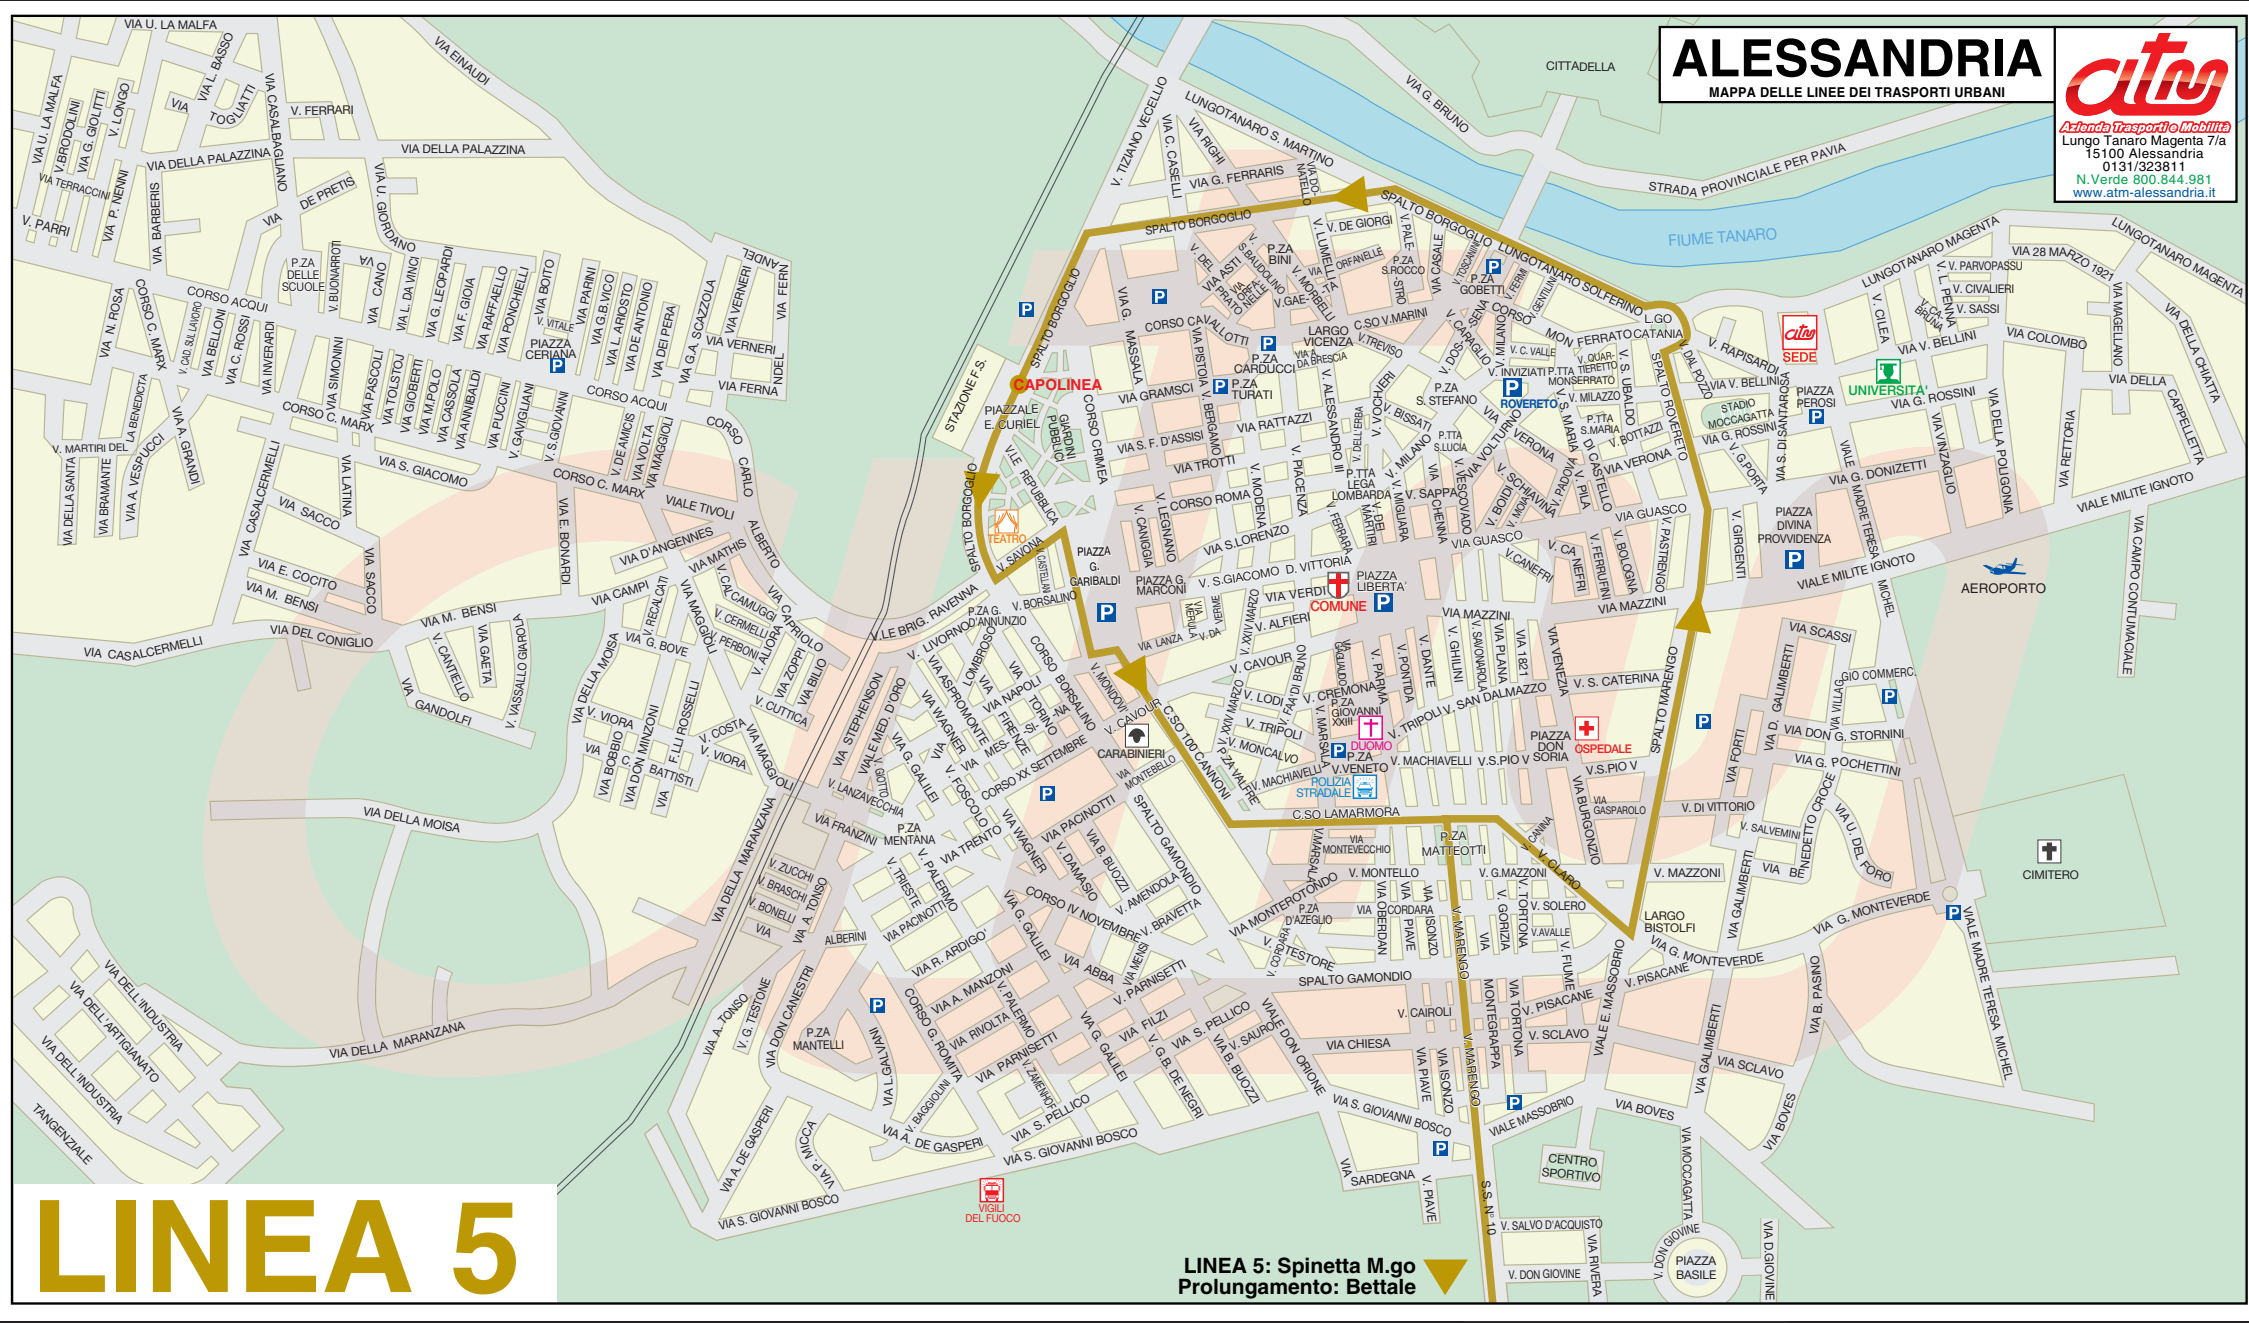

# ALESSANDRIA

MAPPA DELLE LINEE DEI TRASPORTI URBANI

Azienda Trasporti e Mobilità  
Lungo Tanaro Magenta 7/a  
15100 Alessandria  
0131/323811  
N.Verde 800.844.981  
www.atm-alessandria.it

# LINEA 5

LINEA 5: Spinetta M. go  
Prolungamento: Bettale