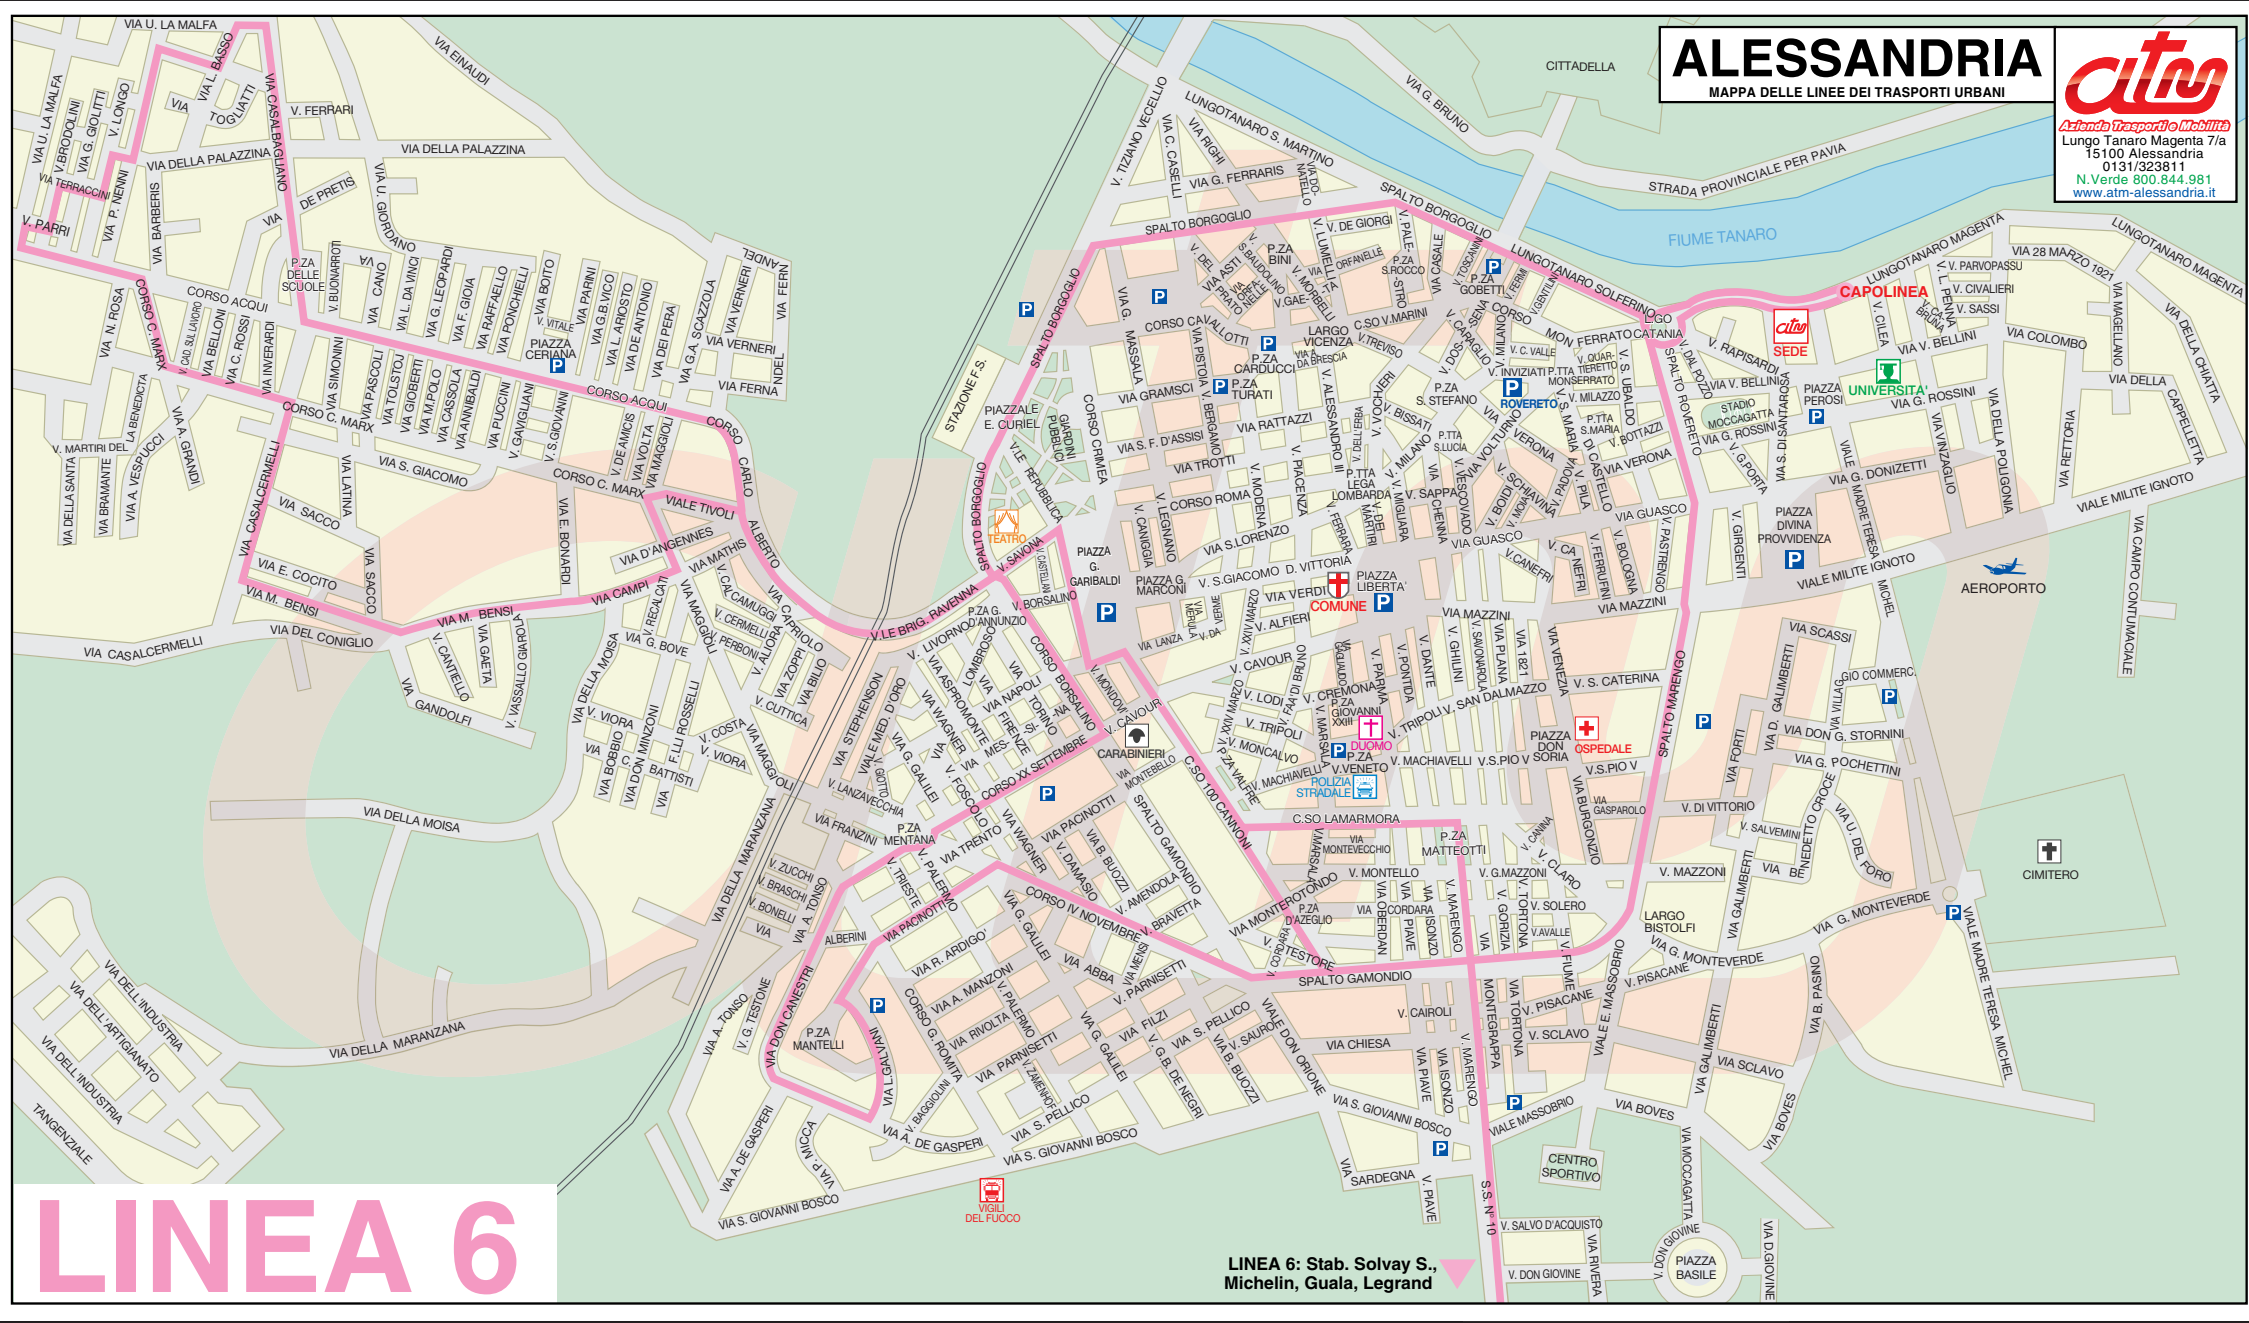

# ALESSANDRIA

MAPPA DELLE LINEE DEI TRASPORTI URBANI

Ateneo Trasporti e Mobilità  
Lungo Tanaro Magenta 7/a  
15100 Alessandria  
0131/323811  
N.Verde 800.844.981  
www.atm-alessandria.it

# LINEA 6

LINEA 6: Stab. Solvay S.,  
Michel, Guala, Legrand