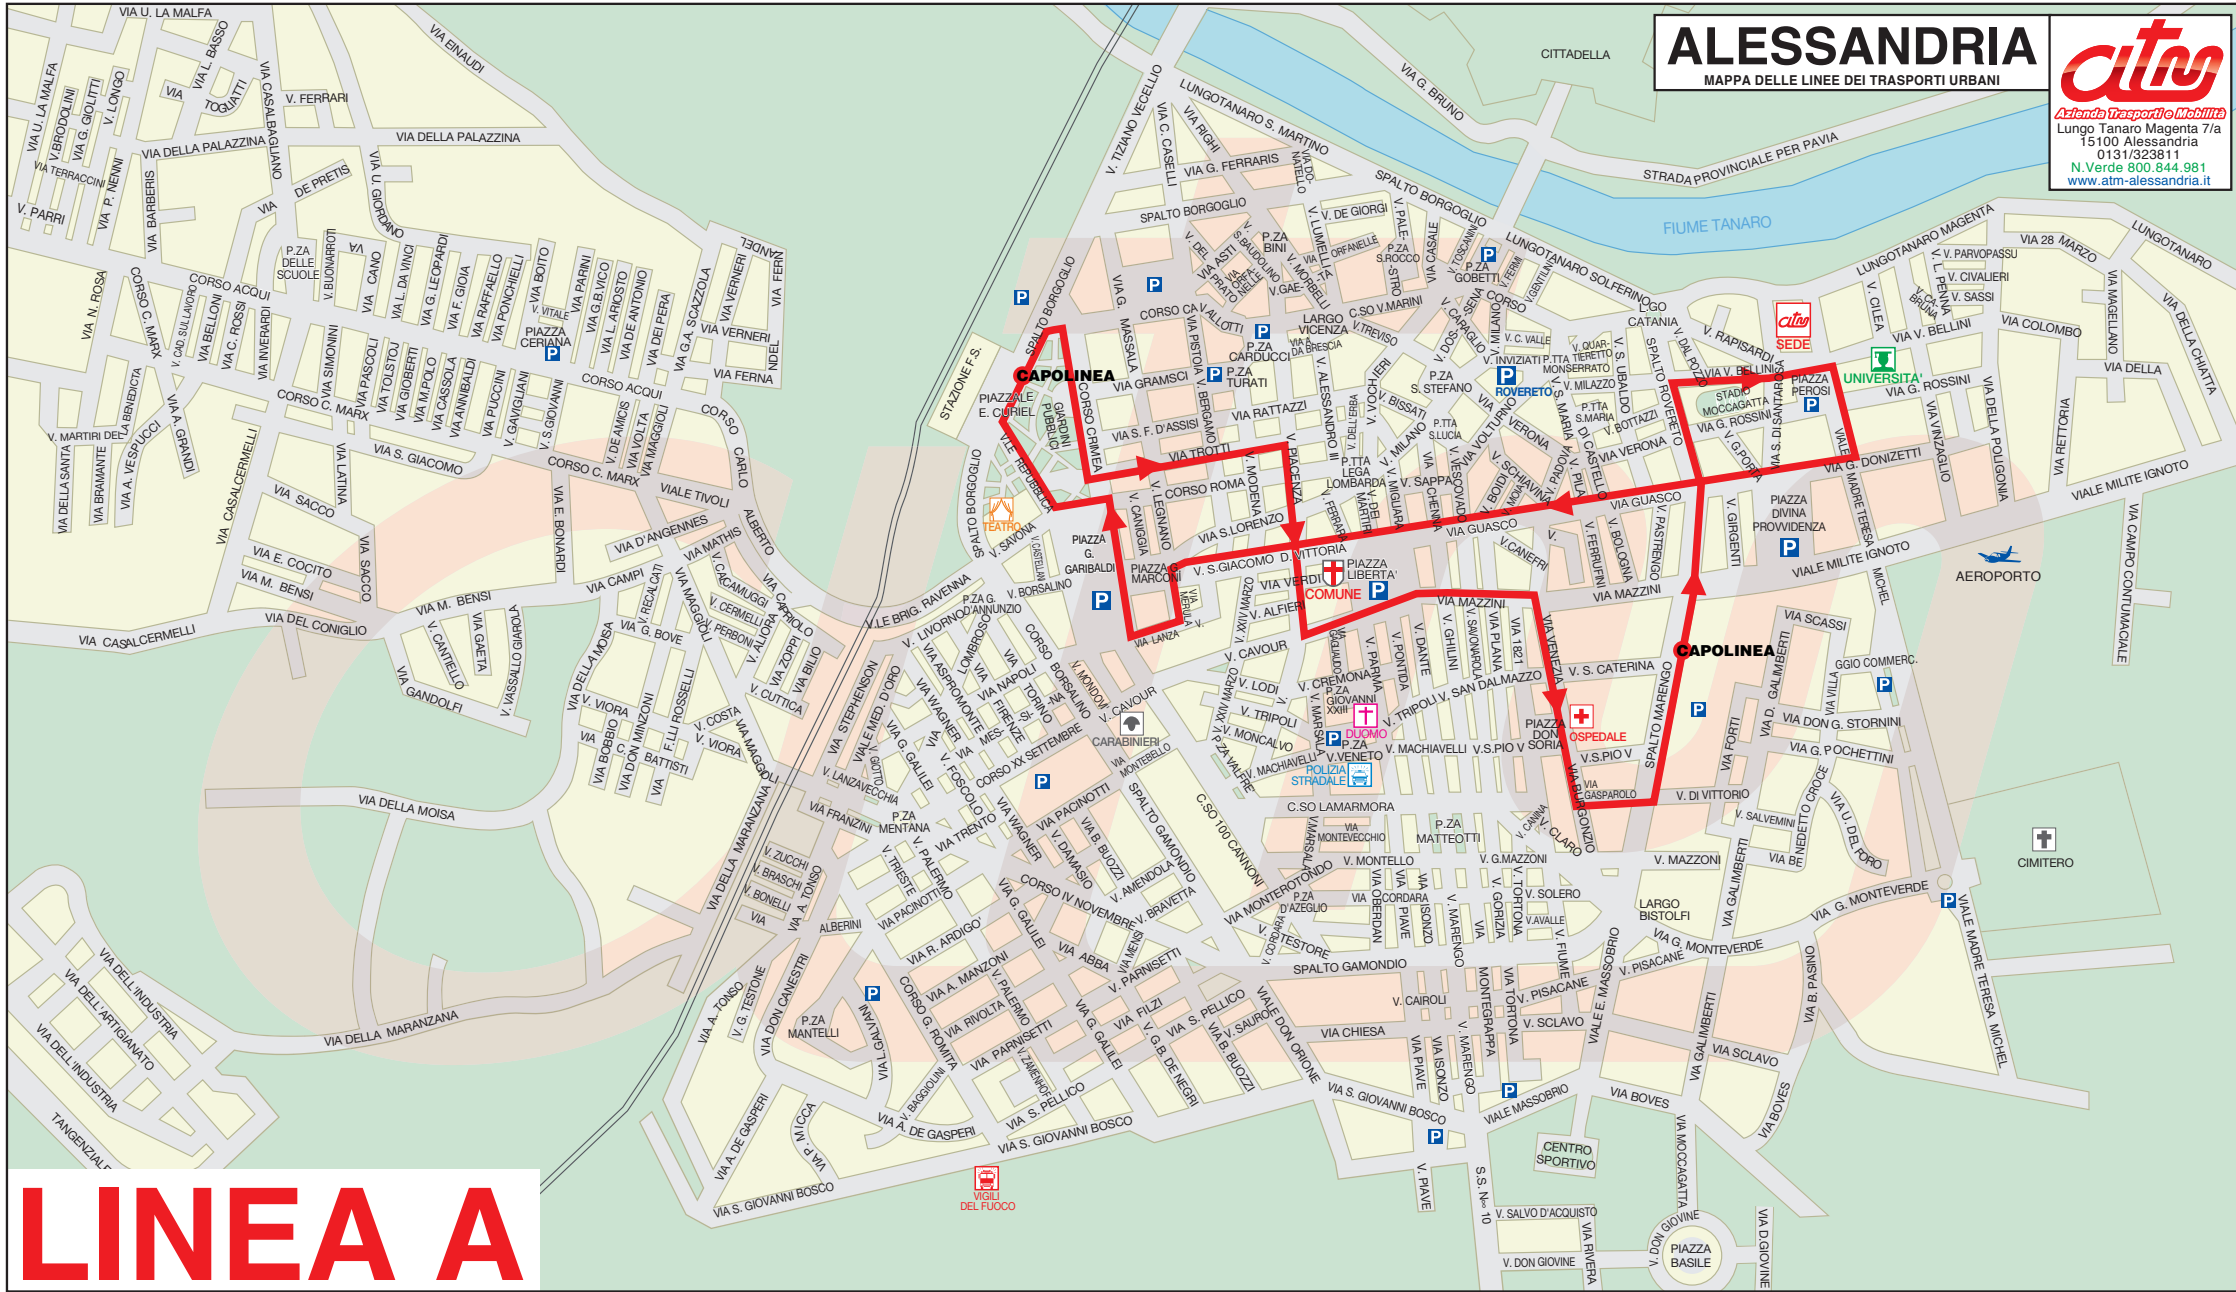

ALESSANDRIA

MAPPA DELLE LINEE DEI TRASPORTI URBANI

atm
Azienda Trasporti e Mobilità
Lungo Tanaro Magenta 7/a
15100 Alessandria
0131/323811
N.Verde 800.844.981
www.atm-alessandria.it

LINEA A