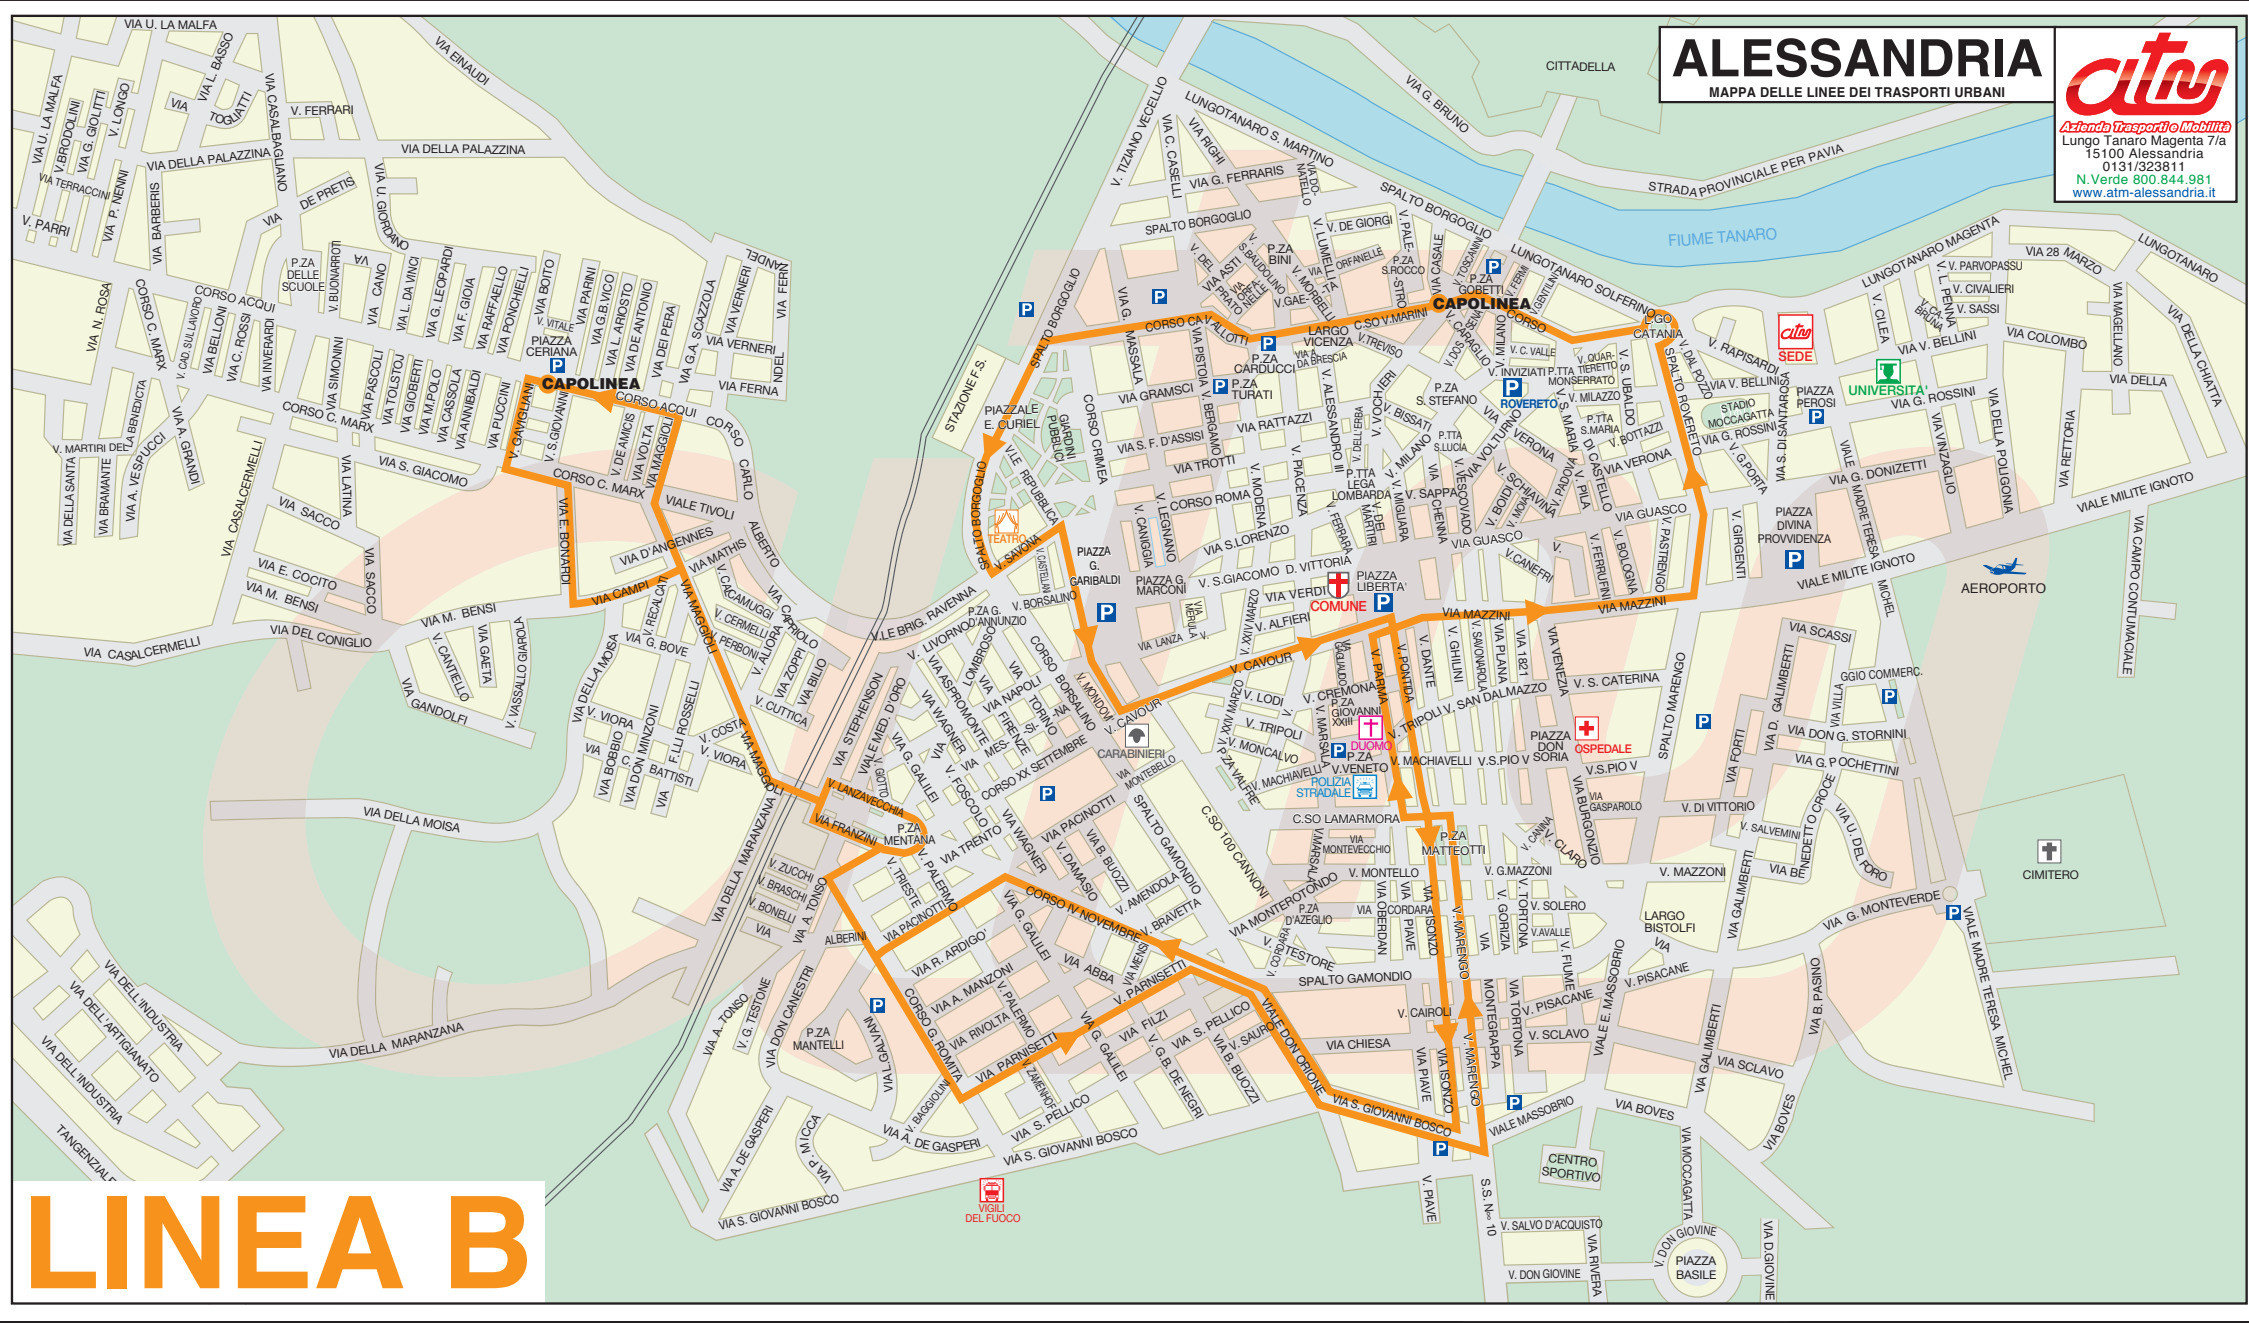

ALESSANDRIA

MAPPA DELLE LINEE DEI TRASPORTI URBANI

Azienda Trasporti e Mobilità
Lungo Tanaro Magenta 7/a
15100 Alessandria
0131/323811
N.Verde 800.844.981
www.atm-alessandria.it

LINEA B