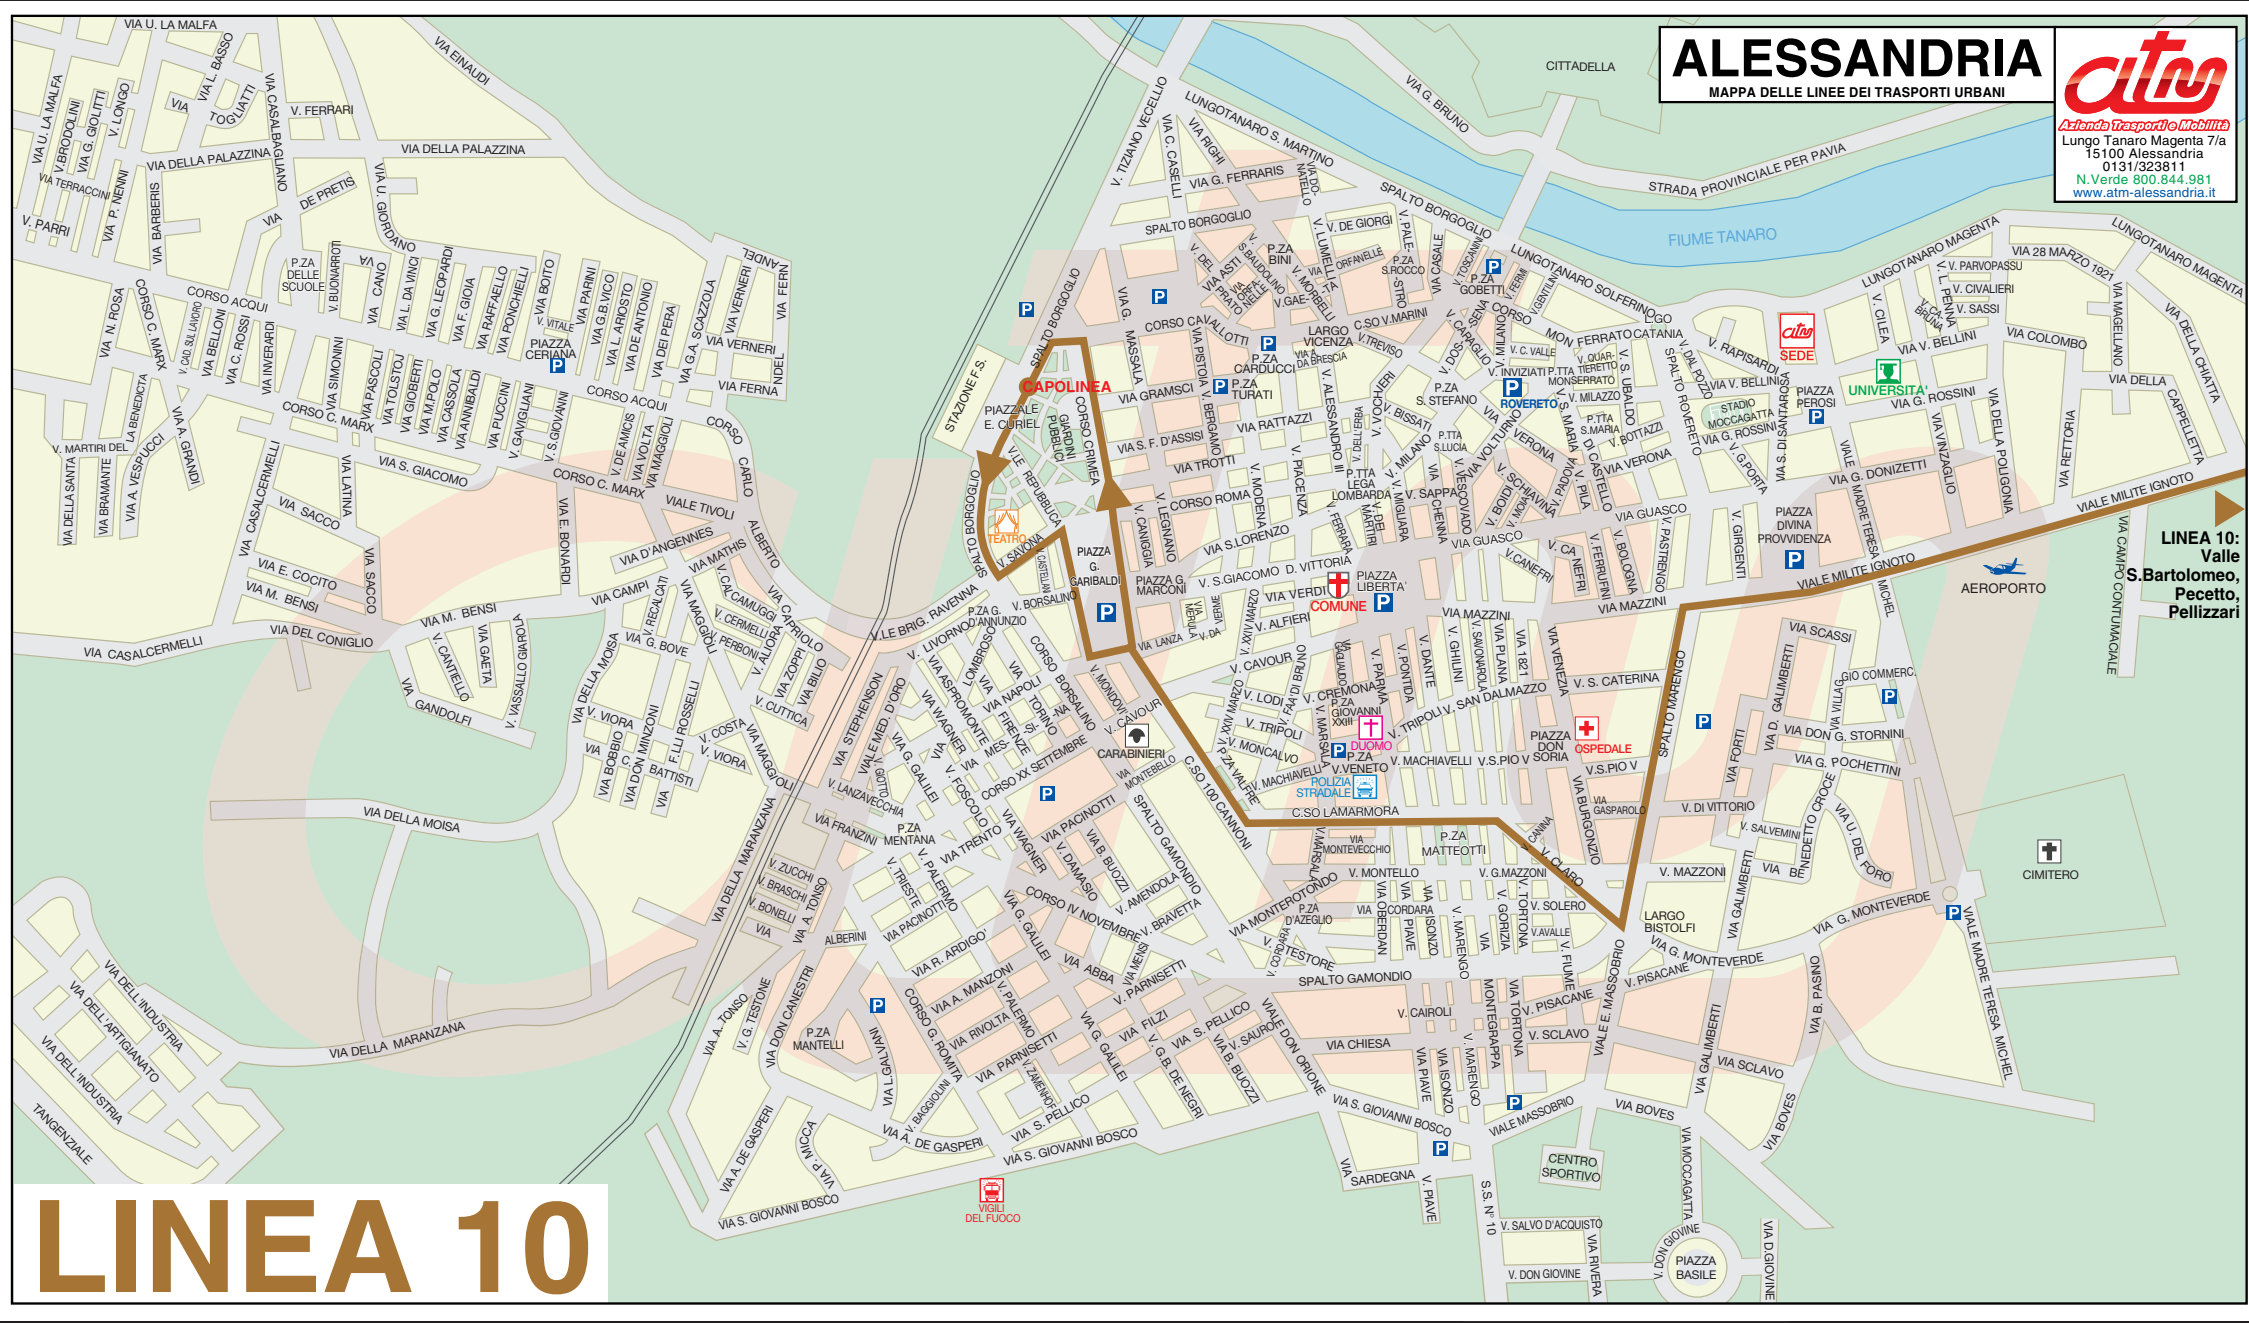

# ALESSANDRIA

MAPPA DELLE LINEE DEI TRASPORTI URBANI

**Atm**  
Azienda Trasporti e Mobilità  
Lungo Tanaro Magenta 7/a  
15100 Alessandria  
0131/323811  
N.Verde 800.844.981  
www.atm-alessandria.it

# LINEA 10