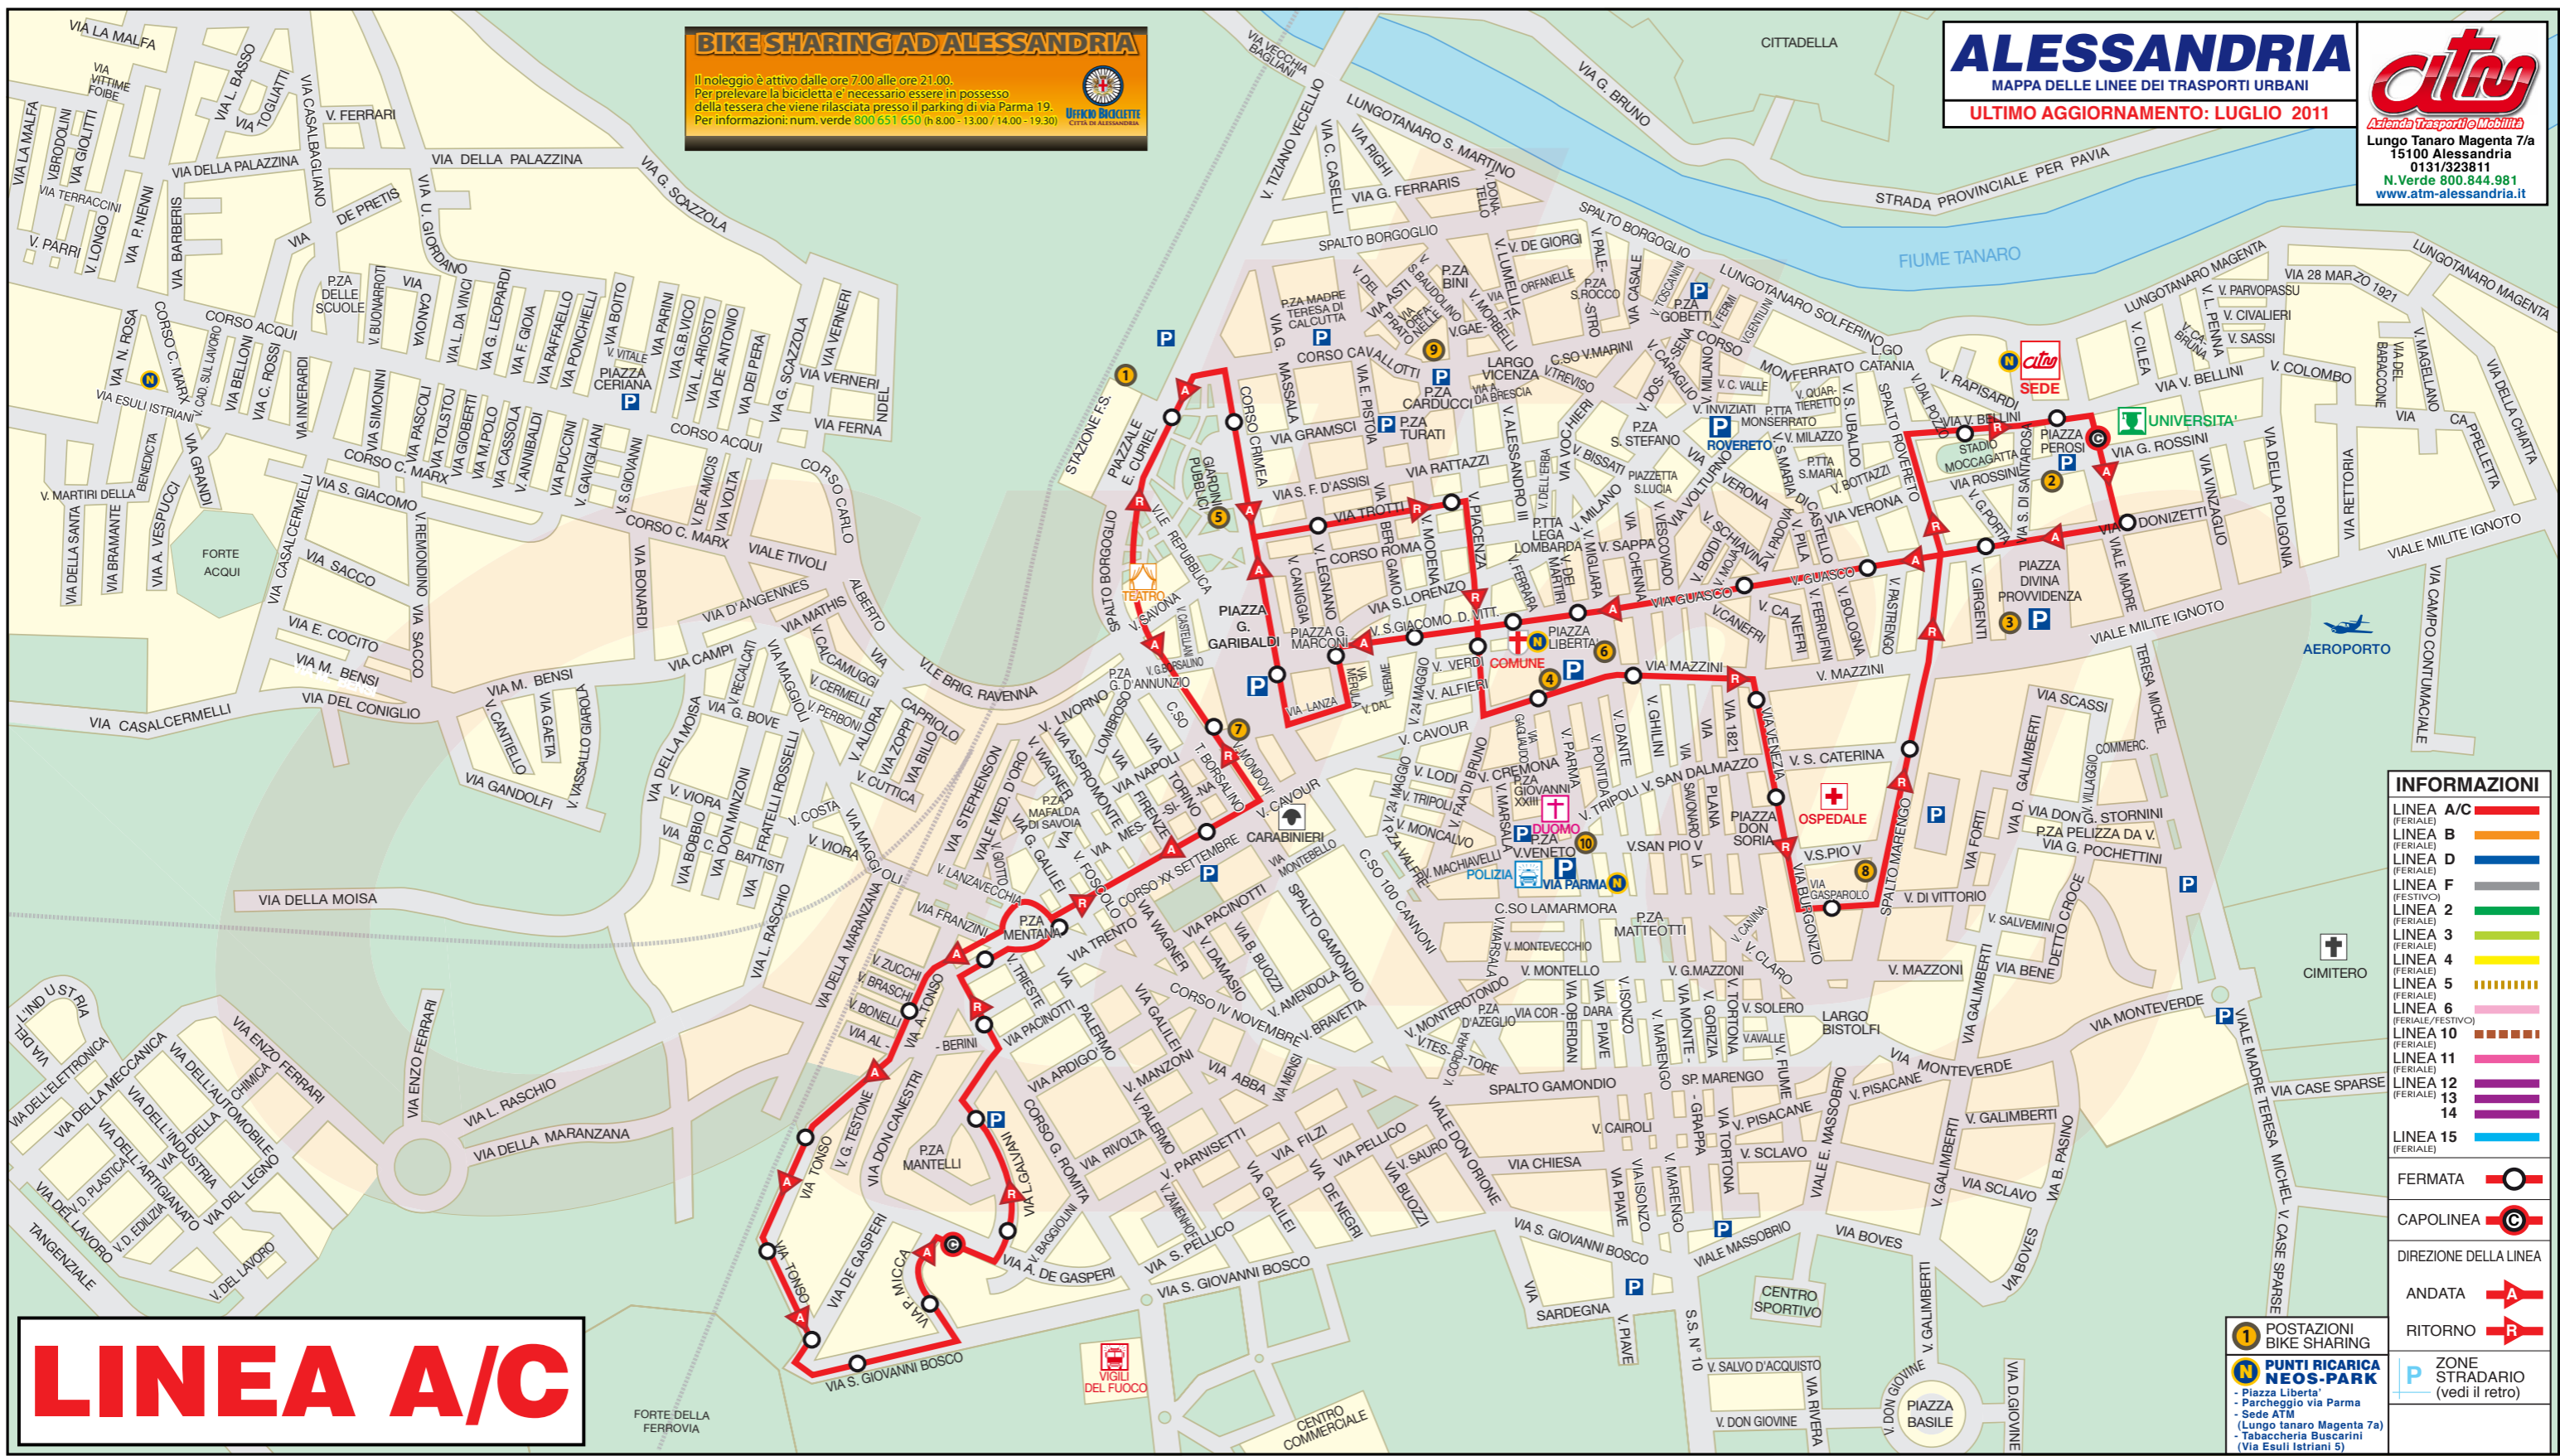

BIKE SHARING AD ALESSANDRIA

Il noleggio è attivo dalle ore 7.00 alle ore 21.00.
 Per prelevare la bicicletta è necessario essere in possesso della tessera che viene rilasciata presso il parking di via Parma 19.
 Per informazioni: num. verde 800 651 650 (h 8.00 - 13.00 / 14.00 - 19.30)

ALESSANDRIA
 MAPPA DELLE LINEE DEI TRASPORTI URBANI
 ULTIMO AGGIORNAMENTO: LUGLIO 2011

Lungo Tanaro Magenta 7/a
 15100 Alessandria
 0131/323811
 N.Verde 800.844.981
 www.atm-alessandria.it

LINEA A/C

INFORMAZIONI

LINEA A/C (FERIALE)	
LINEA B (FERIALE)	
LINEA D (FERIALE)	
LINEA F (FESTIVO)	
LINEA 2 (FERIALE)	
LINEA 3 (FERIALE)	
LINEA 4 (FERIALE)	
LINEA 5 (FERIALE)	
LINEA 6 (FERIALE/FESTIVO)	
LINEA 10 (FERIALE)	
LINEA 11 (FERIALE)	
LINEA 12 (FERIALE)	
LINEA 13 (FERIALE)	
LINEA 14 (FERIALE)	
LINEA 15 (FERIALE)	
FERMATA	
CAPOLINEA	
DIREZIONE DELLA LINEA	
ANDATA	
RITORNO	
POSTAZIONI BIKE SHARING	
PUNTI RICARICA NEOS-PARK	
ZONE STRADARIO (vedi il retro)	

- POSTAZIONI BIKE SHARING
- PUNTI RICARICA NEOS-PARK
 - Piazza Libertà - Parcheggio via Parma
 - Sede ATM (Lungo Tanaro Magenta 7a)
 - Tabaccheria Buscarini (Via Esuli Istriani 5)